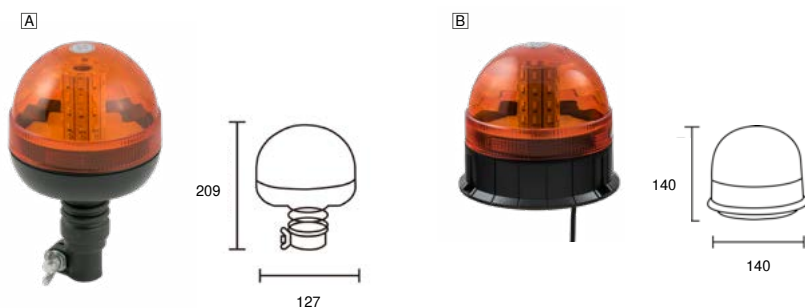

42-450

E R10 **LED** **IP 66** **EMC** **4**
Qualitätsstandard
Quality level
FABRILcar

RUNDUMLEUCHE BEACON

BEST. NR PART NO				C°	WATT	ZUSATZFUNKTION SPECIAL FUNCTION		ANSCHLUSS CONNECTOR
42-4504-001	1/20	LED	9-30	-30~ +50	8	A	3 verschiedene Blinkmuster (Rotation, Einzelblitz, Schnellblitz) 3 different flash patterns (rotation, single flash, quick flash)	flexibler DIN Anschluss flexible DIN connector
42-4504-021	1/20	LED	9-30	-30~ +50	8	B	Synchronbetrieb 3 verschiedene Blinkmuster (Rotation, Einzelblitz, Schnellblitz) synchronous operation 3 different flash patterns (rotation, single flash, quick flash)	3 Punktbefestigung offenes Ende 3 bolt fixation open end