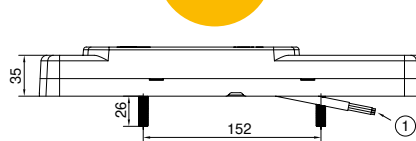

Blinklicht Direction indicator	Rücklicht Tail light	Bremslicht Stop light	Nebelschlusslicht Fog light
Rückfahrlicht Reverse light		Rückstrahler rot Reflector red	

BEST. NR PART NO						ZUSATZFUNKTION SPECIAL FUNCTION	ANSCHLUSS CONNECTOR		
41-2010-001	1/20	●	●	LED	10-30		offenes Ende open end	0,30 m	
41-2010-011	1/20	●		LED	10-30		7 pol. ASS2 männlich 7 pin ASS2 male	0,30 m	
41-2010-021	1/20		●	LED	10-30		7 pol. ASS2 männlich 7 pin ASS2 male	0,30 m	
41-2011-001	1/20	●	●	LED	10-30	ohne Nebelschlusslicht without Fog light	offenes Ende open end	0,30 m	
41-2011-011	1/20	●		LED	10-30	ohne Nebelschlusslicht without Fog light	7 pol. ASS2 männlich 7 pin ASS2 male	0,30 m	
41-2011-021	1/20		●	LED	10-30	ohne Nebelschlusslicht without Fog light	7 pol. ASS2 männlich 7 pin ASS2 male	0,30 m