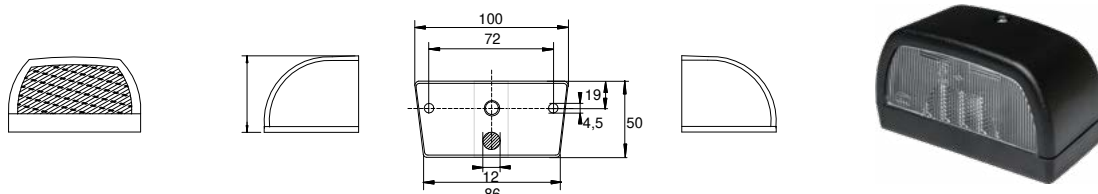

KENNZEICHENLEUCHE NUMBER PLATE LAMP

BEST. NR		BEZEICHNUNG	←	→				ANSCHLUSS		mm	
PART NO		DESCRIPTION						CONNECTOR			
42-4100-001	1/114	Kennzeichenleuchte Number plate light	●	●		●	12-24	Tülle grommet			12