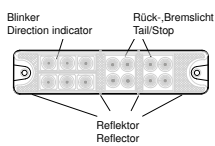

HECKLEUCHE / REAR LAMP

BEST. NR		Beschreibung						ANSCHLUSS		
PART NO		Description						CONNECTOR	mm	
41-1321-001	1/50	Rücklicht Tail light Bremslicht Stop light Blinklicht Direction indicator Rückstrahler rot Reflector red	●	●	LED		10-30	offenes Ende open end	0,30 m	17