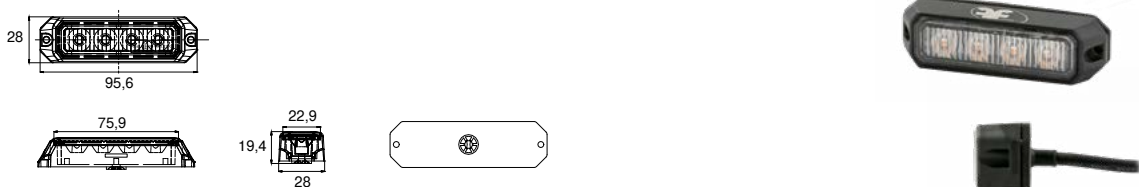

BLITZLEUCHE STROBE LAMP

BEST. NR						ZUSATZFUNKTION	ANSCHLUSS	
PART NO						SPECIAL FUNCTION	CONNECTOR	mm
42-4054-001	1/-	●	●	LED	10-30	-30 ~+60°C gelb amber Synchron- oder Wechselbetrieb synchronous- or alternating operation 26 verschiedene Blinkmuster 26 different flash patterns	offenes Ende open end 1,50 m	10