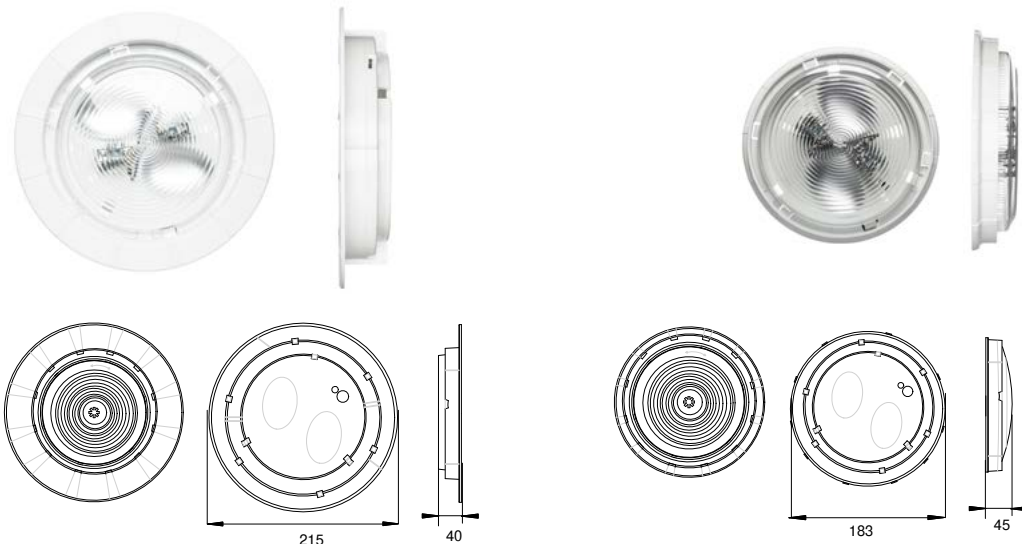

KENNZEICHENLEUCHE NUMBER PLATE LAMP

BEST. NR		BEZEICHNUNG	←	→				ANSCHLUSS		mm	
PART NO		DESCRIPTION						CONNECTOR			
42-4101-001	1/600	Kennzeichenleuchte Number plate light	●	●		●	12-24	Tülle grommet			12
42-4101-011	1/600	Kennzeichenleuchte Number plate light + Schrauben +screws	●	●		●	12-24	Tülle grommet			12

42-500

INNENLEUCHE INTERIOR LAMPS

BEST. NR PART NO	1/22	BEZEICHNUNG DESCRIPTION		12-24	ANSCHLUSS CONNECTOR	ABBILDUNG PICTURE	mm
42-5000-001	1/22	Innenleuchte Einbauversion Interior lamp recessed		12-24	Kabelloch cable hole		10
42-5000-101	1/22	Innenleuchte Aufbauversion Interior lamp surface mount		12-24	Kabelloch cable hole		10