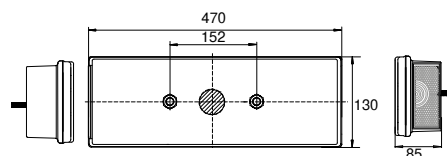

41-100

UNIVERSAL

Blinklicht Direction indicator	Rücklicht Tail light	Bremslicht Stop light	Nebelschlusslicht Fog light
Rückfahrlicht Reverse light	Seitenmarkierungslicht + Reflektor Sidemarker light + reflector	Rückstrahler rot Reflector red	Kennzeichenleuchte Number plate light

BEST. NR PART NO						ZUSATZFUNKTION SPECIAL FUNCTION	ANSCHLUSS CONNECTOR		mm	
41-1004-011	1/6	●					offenes Ende open end	0,20 m		15
41-1004-121	1/6		●				offenes Ende open end	0,20 m		15
41-1004-211	1/6	●			●		offenes Ende open end	0,20 m		15
41-1004-321	1/6		●		●		offenes Ende open end	0,20 m		15
41-1005-011	1/6	●					PG 11 Verschraubung cable glands 11			19
41-1005-121	1/6		●				PG 11 Verschraubung cable glands 11			19
41-1005-211	1/6	●			●		PG 11 Verschraubung cable glands 11			19
41-1005-321	1/6		●		●		PG 11 Verschraubung cable glands 11			19

ERSATZTEIL / SPARE PART

41-1000-001	2/28	●	●	Lichtscheibe lens					
41-1000-101	1/400	●	●	SML-Lichtscheibe SML-lens