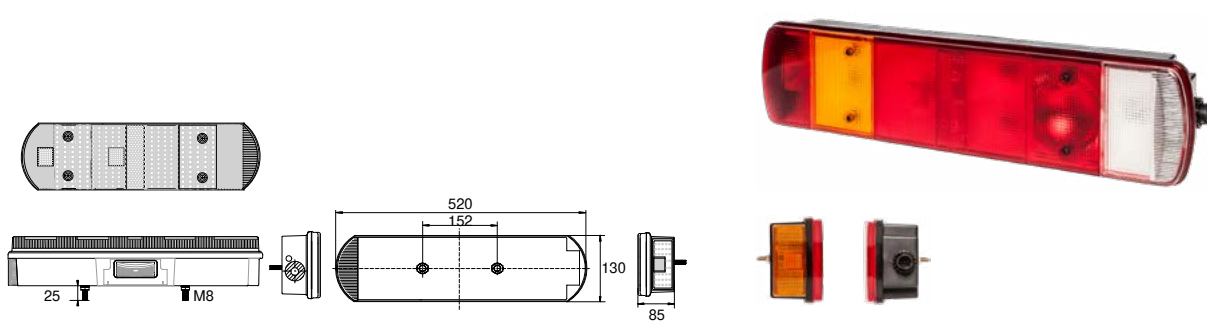

SCANIA

Blinklicht Direction indicator	Rücklicht Tail light	Bremslicht Stop light	Nebelschlusslicht Fog light
Rückfahrlicht Reverse light	Seitenmarkierungslicht + Reflektor Sidemarker light + reflector	Rückstrahler rot Reflector red	Kennzeichenleuchte Number plate light

BEST. NR PART NO						ZUSATZFUNKTION SPECIAL FUNCTION	ANSCHLUSS CONNECTOR		mm
41-1021-301	1/6	●	●				7 pol. AMP SCANIA 7 pin AMP SCANIA		24
41-1021-411	1/6	●			●		7 pol. AMP SCANIA 7 pin AMP SCANIA		24
41-1021-521	1/6		●		●		7 pol. AMP SCANIA 7 pin AMP SCANIA		24
41-1021-601	1/6	●			●		7 pol. AMP SCANIA 7 pin. AMP SCANIA		24
41-1021-611	1/6		●				7 pol. AMP SCANIA 7 pin. AMP SCANIA		24
41-1021-621	1/6		●		●		7 pol. AMP SCANIA 7 pin. AMP SCANIA		24

ERSATZTEIL / SPARE PART

41-1020-001	1/17	●	●	Lichtscheibe lens