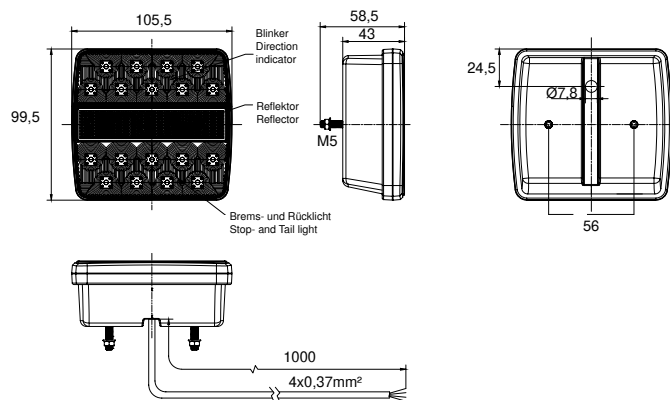

HECKLEUCHE / REAR LAMP

E LED IP 65

Blinklicht
Direction indicator

Rücklicht
Tail light

Bremslicht
Stop light

Rückstrahler rot
Reflector red

BEST. NR							ZUSATZFUNKTION	ANSCHLUSS		
PART NO							SPECIAL FUNCTION	CONNECTOR	mm	
41-1384-031	1/-	●	●	LED		12		offenes Ende open end	1,00 m	-
41-1384-021	1/-	●	●	LED	●	12		offenes Ende open end	1,00 m	-