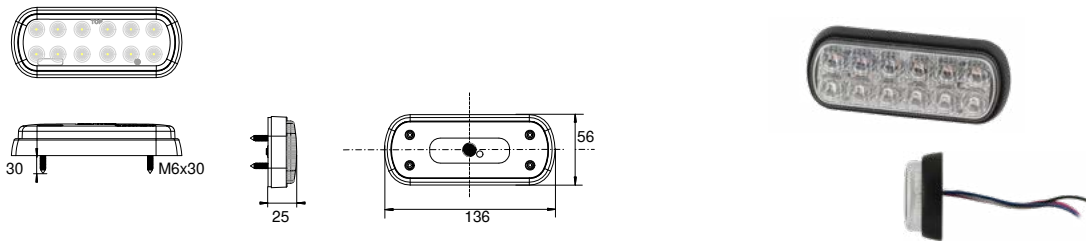

BLITZLEUCHE STROBE LAMP

BEST. NR						ZUSATZFUNKTION	ANSCHLUSS	
PART NO						SPECIAL FUNCTION	CONNECTOR	mm
42-4050-001	1/50	●	●	LED	10-30	-30 ~+60°C gelb amber Synchron- oder Wechselbetrieb synchronous- or alternating operation 18 verschiedene Blinkmuster 18 different flash patterns	offenes Ende open end 0,25 m	10