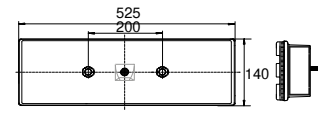

41-105

MERCEDES BENZ SK

Blinklicht Direction indicator	Rücklicht Tail light	Bremslicht Stop light	Nebelschlusslicht Fog light
Rückfahrlicht Reverse light	Seitenmarkierungslicht + Reflektor Sidemarker light + reflector	Rückstrahler rot Reflector red	Kennzeichenleuchte Number plate light

BEST. NR						ZUSATZFUNKTION	ANSCHLUSS	
PART NO						SPECIAL FUNCTION	CONNECTOR	mm
41-1052-011	1/4	●					8 pol. AMP mit 1,44 m Kabel 8 pin AMP with 1,44 m cable	22
41-1052-121	1/4		●				8 pol. AMP mit 1,44 m Kabel 8 pin AMP with 1,44 m cable	22
41-1052-211	1/4	●			●		8 pol. AMP mit 1,44 m Kabel 8 pin AMP with 1,44 m cable	22
41-1052-321	1/4		●		●		8 pol. AMP mit 1,44 m Kabel 8 pin AMP with 1,44 m cable	22

ERSATZTEIL / SPARE PART

41-1050-011	1/17	●		Lichtscheibe lens				
41-1050-121	1/17		●	Lichtscheibe lens