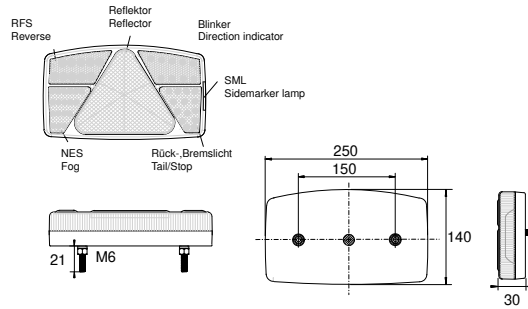

41-131

LED IP 64 E

HECKLEUCHE / REAR LAMP

Blinklicht Direction indicator	Rücklicht Tail light	Bremslicht Stop light	Nebelschlusslicht Fog light
Rückfahrlicht Reverse light	Dreieckrückstrahler Triangle reflector		

BEST. NR PART NO		←	→				ZUSATZFUNKTION	ANSCHLUSS		mm	
							SPECIAL FUNCTION	CONNECTOR			
41-1310-011	1/28	●		LED		10-30	Seitenmarkierungslicht Sidemarker light	offenes Ende open end	0,50 m		21
41-1310-121	1/28		●	LED		10-30	Seitenmarkierungslicht Sidemarker light	offenes Ende open end	0,50 m		21
41-1310-041	1/28	●		LED		10-30		offenes Ende open end	0,50 m		21
41-1310-151	1/28		●	LED		10-30		offenes Ende open end	0,50 m		21