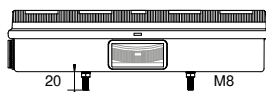

41-100

UNIVERSAL

Blinklicht Direction indicator	Rücklicht Tail light	Bremslicht Stop light	Nebelschlusslicht Fog light
Rückfahrlicht Reverse light	Seitenmarkierungslicht + Reflektor Sidemarker light + reflector	Rückstrahler rot Reflector red	Kennzeichenleuchte Number plate light

BEST. NR PART NO						ZUSATZFUNKTION SPECIAL FUNCTION	ANSCHLUSS CONNECTOR		mm	
41-1004-011	1/6	●					offenes Ende open end	0,20 m		15
41-1004-121	1/6		●				offenes Ende open end	0,20 m		15
41-1004-211	1/6	●			●		offenes Ende open end	0,20 m		15
41-1004-321	1/6		●		●		offenes Ende open end	0,20 m		15
41-1005-011	1/6	●					PG 11 Verschraubung cable glands 11			19
41-1005-121	1/6		●				PG 11 Verschraubung cable glands 11			19
41-1005-211	1/6	●			●		PG 11 Verschraubung cable glands 11			19
41-1005-321	1/6		●		●		PG 11 Verschraubung cable glands 11			19

ERSATZTEIL / SPARE PART

41-1000-001	2/28	●	●	Lichtscheibe lens					
41-1000-101	1/400	●	●	SML-Lichtscheibe SML-lens