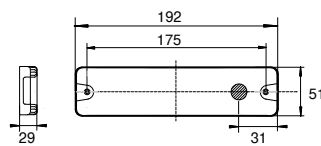

HECKLEUCHE / REAR LAMP

BEST. NR		Beschreibung						ANSCHLUSS		
PART NO		Description						CONNECTOR	mm	
41-1321-001	1/50	Rücklicht Tail light Bremslicht Stop light Blinklicht Direction indicator Rückstrahler rot Reflector red	●	●	LED		10-30	offenes Ende open end	0,30 m	17