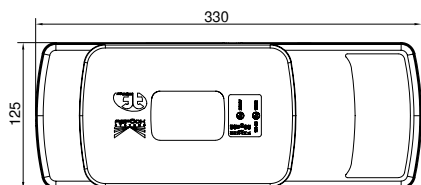

ECOFAB

ADR Zone 2

LED

IP 6K9K

E

HORIZONTAL / VERTICAL