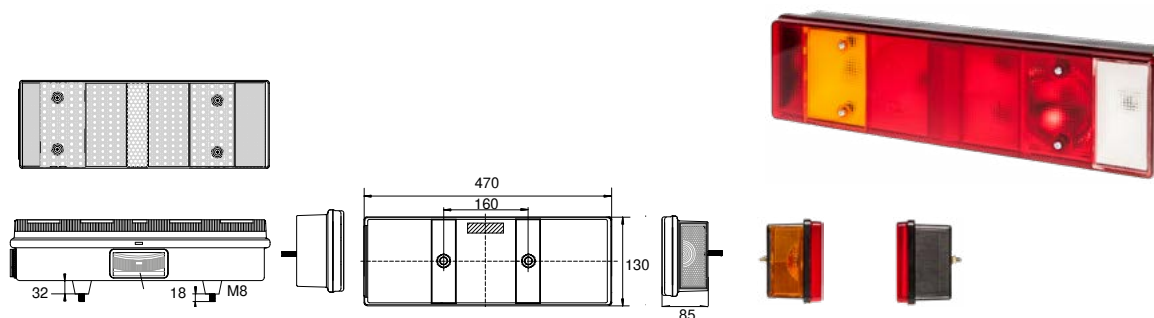

VOLVO

Blinklicht Direction indicator	Rücklicht Tail light	Bremslicht Stop light	Nebelschlusslicht Fog light
Rückfahrlicht Reverse light	Seitenmarkierungslicht + Reflektor Sidemarker light + reflector	Rückstrahler rot Reflector red	Kennzeichenleuchte Number plate light

BEST. NR PART NO						ZUSATZFUNKTION SPECIAL FUNCTION	ANSCHLUSS CONNECTOR	mm
41-1008-011	1/6	●					8 pol. VOLVO 8 pin VOLVO	71
41-1008-121	1/6		●				8 pol. VOLVO 8 pin VOLVO	71
41-1008-211	1/6	●			●		8 pol. VOLVO 8 pin VOLVO	71
41-1008-321	1/6		●		●		8 pol. VOLVO 8 pin VOLVO	71

ERSATZTEIL / SPARE PART

41-1000-001	2/28	●	●	Lichtscheibe lens				
41-1000-101	1/400	●	●	SML-Lichtscheibe SML-lens