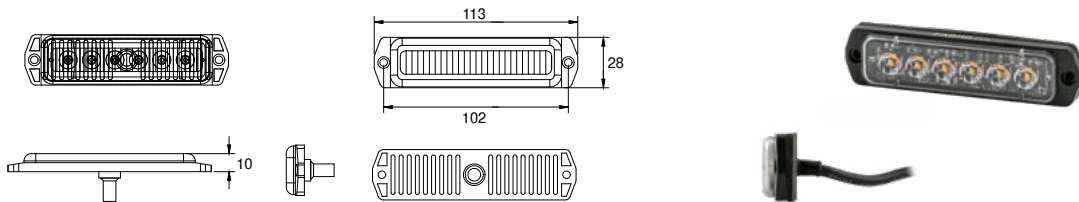

BLITZLEUCHE STROBE LAMP

BEST. NR PART NO		←	→			ZUSATZFUNKTION SPECIAL FUNCTION	ANSCHLUSS CONNECTOR		mm
42-4054-021	1/-	●	●	LED	10-30	-30 ~+60°C gelb amber Synchron- oder Wechselbetrieb synchronous- or alternating operation 26 verschiedene Blinkmuster 26 different flash patterns	offenes Ende open end 1,50 m		10