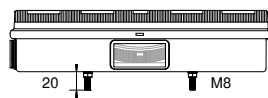

41-100

DAF

Blinklicht Direction indicator	Rücklicht Tail light	Bremslicht Stop light	Nebelschlusslicht Fog light
Rückfahrlicht Reverse light	Seitenmarkierungslicht + Reflektor Sidemarker light + reflector	Rückstrahler rot Reflector red	Kennzeichenleuchte Number plate light

BEST. NR PART NO						ZUSATZFUNKTION SPECIAL FUNCTION	ANSCHLUSS CONNECTOR	
ERSATZTEIL / SPARE PART								
41-1007-011	1/6	●					8 pol. DAF 8 pin DAF	29
41-1007-121	1/6		●				8 pol. DAF 8 pin DAF	29
41-1007-211	1/6	●			●		8 pol. DAF 8 pin DAF	29
41-1007-321	1/6		●		●		8 pol. DAF 8 pin DAF	29
41-1000-001	2/28	●	●	Lichtscheibe lens				
41-1000-101	1/400	●	●	SML-Lichtscheibe SML-lens