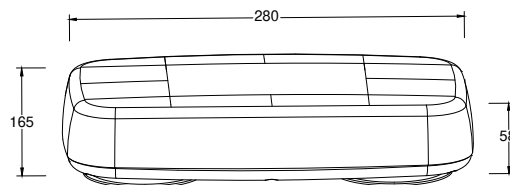

LEUCHTBALKEN LIGHT BAR

BEST. NR PART NO				°C	ZUSATZFUNKTION SPECIAL FUNCTION	ANSCHLUSS CONNECTOR
42-4060-111	1/12	LED	9 - 30	-30~ +60	gelb amber 8 verschiedene Blitzmuster 8 different flash patterns	magnetisch Stecker DIN 4165 magnetic plug DIN 4165 3,00 m