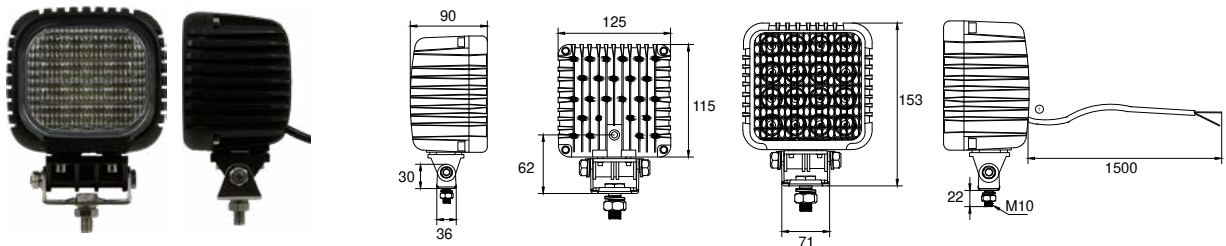

WORKING LAMP LED 3600 F

BEST. NR		ARBEITSSCHEINWERFER		C°	RAW LUMEN	WATT	ANSCHLUSS	
PART NO		WORKING LAMP					CONNECTOR	
42-1003-301	1/20		10 - 30	-40 ~ +50	3600	40	offenes Ende open end	1,50 m