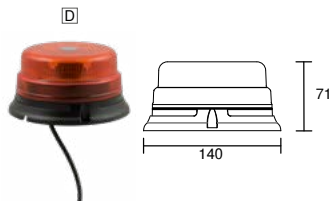

FLASHFAB FLAT

* ER65 nur bei Rotation
* ER65 only by rotation

BEST. NR				C°	WATT	ZUSATZFUNKTION	ANSCHLUSS
PART NO						SPECIAL FUNCTION	CONNECTOR
42-4404-051	1/20	LED	9-30	-30~ +50	12	Synchronbetrieb 4 verschiedene Blinkmuster (*Rotation, Einzelblitz, Doppelblitz, Schnellblitz) synchronous operation 4 different flash patterns (*rotation, single flash, double flash, quick flash)	3 Punktbefestigung offenes Ende 0,30 m
42-4404-061	1/20	LED	9-30	-30~ +50	12	4 verschiedene Blinkmuster (*Rotation, Einzelblitz, Doppelblitz, Schnellblitz) 4 different flash patterns (*rotation, single flash, double flash, quick flash)	3 Punktbefestigung magnetisch Stecker DIN 4165 3,50 m
42-4404-001	1/20	-	-	-	-	Lichtscheibe lens