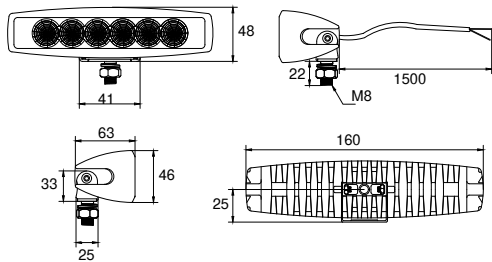

WORKING LAMP LED 1300 F

E R10 **LED** **IP 67** **EMC**

BEST. NR		ARBEITSSCHEINWERFER	V	C°	RAW LUMEN	WATT	ANSCHLUSS	
PART NO		WORKING LAMP					CONNECTOR	
42-1008-401	1/20		10 - 30	-40 ~ +50	1300	13	offenes Ende open end	1,50 m