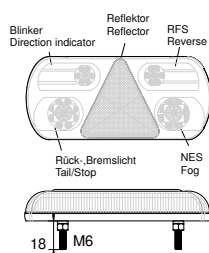

HECKLEUCHE / REAR LAMP

LED IP 67 E

Blinklicht Direction indicator	Rücklicht Tail light	Bremslicht Stop light	Nebelschlusslicht Fog light
Rückfahrlicht Reverse light		Dreieckrückstrahler Triangle reflector	

BEST. NR PART NO							ZUSATZFUNKTION SPECIAL FUNCTION	ANSCHLUSS CONNECTOR			
41-1300-011	1/10	●		LED		10-30		offenes Ende open end	0,48 m		20
41-1300-121	1/10		●	LED		10-30		offenes Ende open end	0,48 m		20