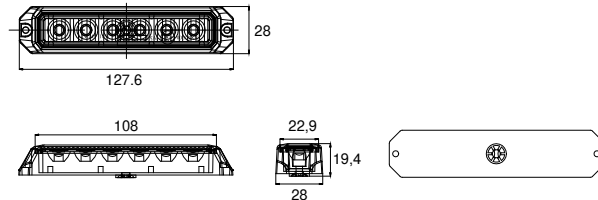

42-405

BLITZLEUCHE STROBE LAMP

E R65 E R10 LED IP 65 EMC

BEST. NR PART NO						ZUSATZFUNKTION SPECIAL FUNCTION	ANSCHLUSS CONNECTOR	
42-4054-011	1/-	●	●	LED	10-30	-30 ~+60°C gelb amber Synchron- oder Wechselbetrieb synchronous- or alternating operation 26 verschiedene Blinkmuster 26 different flash patterns	offenes Ende open end 1,50 m	10