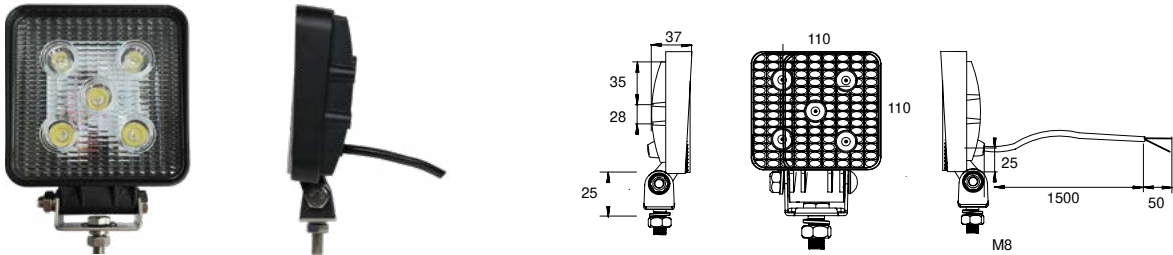

42-100

E R10 **E R23** **LED** **IP 67** **EMC**

WORKING & REVERSE LAMP LED 1200 F

BEST. NR		ARBEITSSCHEINWERFER		C°	RAW LUMEN	WATT	ANSCHLUSS	
PART NO		WORKING LAMP					CONNECTOR	
42-1000-001	1/20		10 - 30	-40 ~ +50	1200	15	offenes Ende open end	1,50 m