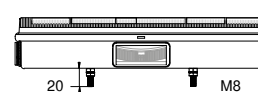

MERCEDES BENZ / SPRINTER ATEGO / UNIVERSAL

Blinklicht Direction indicator	Rücklicht Tail light	Bremslicht Stop light	Nebelschlusslicht Fog light
Rückfahrlicht Reverse light	Seitenmarkierungslicht + Reflektor Sidemarker light + reflector	Rückstrahler rot Reflector red	Kennzeichenleuchte Number plate light

BEST. NR PART NO						ZUSATZFUNKTION SPECIAL FUNCTION	ANSCHLUSS CONNECTOR	
mm								
41-1061-021	1/6		●				PG 11 Verschraubung cable glands 11	19
41-1061-111	1/6	●					PG 11 Verschraubung cable glands 11	19
41-1061-221	1/6		●		●		PG 11 Verschraubung cable glands 11	19
41-1061-311	1/6	●			●		PG 11 Verschraubung cable glands 11	19
41-1062-021	1/6		●				8 pol. Schlemmer 8 pin Schlemmer	35
41-1062-111	1/6	●					8 pol. Schlemmer 8 pin Schlemmer	35
41-1062-221	1/6		●		●		8 pol. Schlemmer 8 pin Schlemmer	35
41-1062-311	1/6	●			●		8 pol. Schlemmer 8 pin Schlemmer	35
41-1063-021	1/6		●				offenes Ende open end	0,20 m 15
41-1063-111	1/6	●					offenes Ende open end	0,20 m 15
41-1063-221	1/6		●		●		offenes Ende open end	0,20 m 15
41-1063-311	1/6	●			●		offenes Ende open end	0,20 m 15

ERSATZTEIL / SPARE PART

41-1060-001	1/17	●	●	Lichtscheibe lens