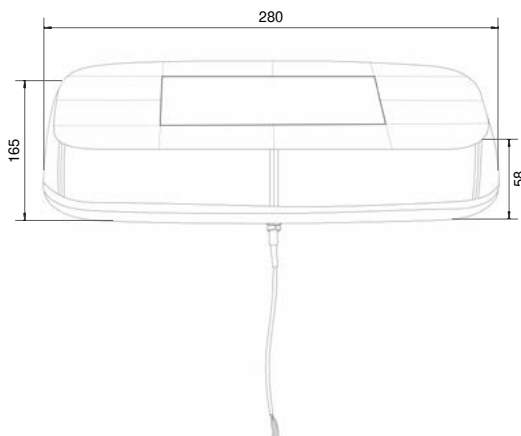

42-406

LEUCHTBALKEN LIGHT BAR

BEST. NR PART NO				°C	ZUSATZFUNKTION SPECIAL FUNCTION	ANSCHLUSS CONNECTOR
42-4060-101	1/12	LED	9 - 30	-30~ +60	gelb amber 8 verschiedene Blitzmuster 8 different flash patterns	Schraubanschluss offenes Ende single bolt fixation open end 0,40 m