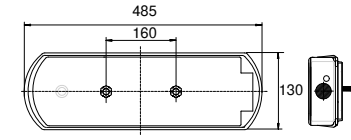

41-104

VOLVO

BEST. NR						ZUSATZFUNKTION	ANSCHLUSS	
PART NO						SPECIAL FUNCTION	CONNECTOR	mm
41-1041-011	1/6	●					7 pol. AMP 7 pin AMP	A
41-1041-121	1/6		●				7 pol. AMP 7 pin AMP	A
41-1041-221	1/6		●			Rückfahralarm Reverse alarm	7 pol. AMP 7 pin AMP	B
41-1041-311	1/6	●			●		7 pol. AMP 7 pin AMP	A

ERSATZTEIL / SPARE PART

41-1040-001	2/12	●	●			Lichtscheibe lens