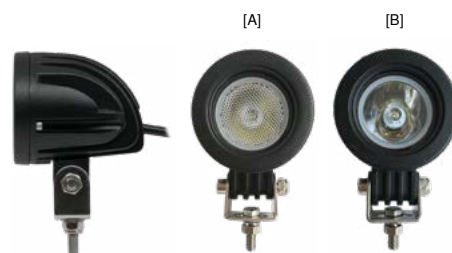

WORKING LAMP LED 800 F / S

BEST. NR	ARBEITSSCHINWERFER	V	C°	RAW LUMEN	WATT	ANSCHLUSS CONNECTOR
42-1004-001	[A]	10 - 30	-40 ~ +50	800	10	offenes Ende open end 1,50 m
42-1004-101	[B]	10 - 30	-40 ~ +50	800	10	offenes Ende open end 1,50 m