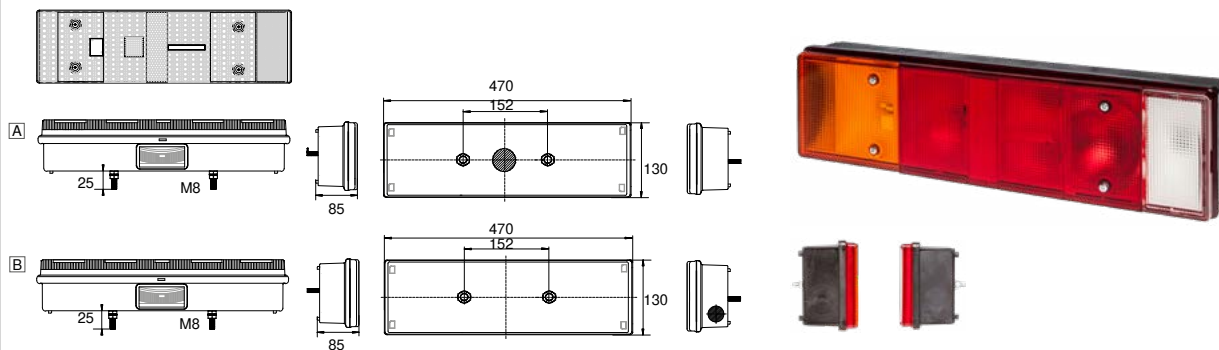

MAN / RENAULT / FRUEHAUF / UNIVERSAL

Blinklicht Direction indicator	Rücklicht Tail light	Bremslicht Stop light	Nebelschlusslicht Fog light
Rückfahrlicht Reverse light		Rückstrahler rot Reflector red	Kennzeichenleuchte Number plate light

BEST. NR PART NO						ZUSATZFUNKTION SPECIAL FUNCTION	ANSCHLUSS CONNECTOR		mm
41-1011-011	1/6	●			●		PG 11 Verschraubung cable glands 11		19
41-1011-121	1/6		●		●		PG 11 Verschraubung cable glands 11		19
41-1011-211	1/6	●					PG 11 Verschraubung cable glands 11		19
41-1011-321	1/6		●				PG 11 Verschraubung cable glands 11		19
41-1012-011	1/6	●					7 pol. AMP 7 pin AMP		33
41-1012-121	1/6		●				7 pol. AMP 7 pin AMP		33
41-1012-211	1/6	●			●		7 pol. AMP 7 pin AMP		33
41-1012-321	1/6		●		●		7 pol. AMP 7 pin AMP		33

ERSATZTEIL / SPARE PART

41-1010-001	2/28	●	●	Lichtscheibe lens