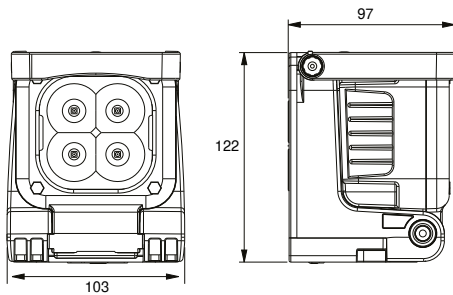

BATTERY WORKING LAMP LED 1000 F

LED

CE

PLASTIC HOUSING

BEST. NR PART NO		ARBEITSSCHEINWERFER WORKING LAMP	RAW LUMEN	WATT	ZUSATZFUNKTION SPECIAL FUNCTION
42-1000-211	1/-	plastic housing 	1000	15	3 Stufen: Hoch / Energiesparmodus / SOS Licht 3 modes: High Power / ECO / SOS Flash wiederaufladbare Batterie rechargeable battery