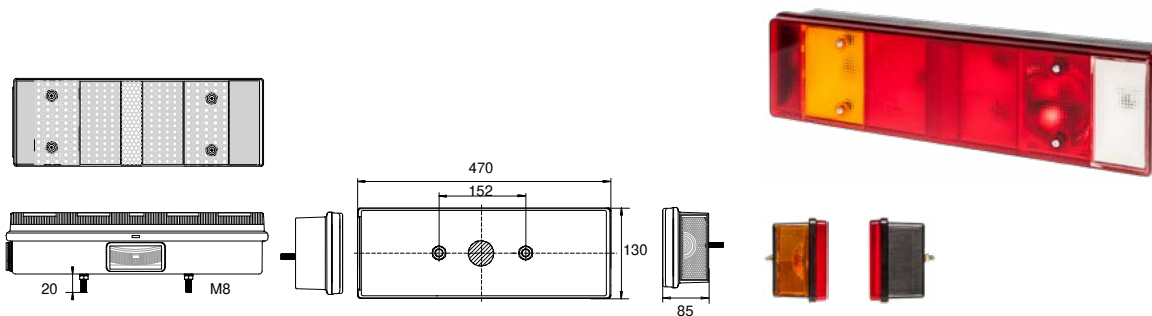

M.A.N / STEYR

Blinklicht Direction indicator	Rücklicht Tail light	Bremslicht Stop light	Nebelschlusslicht Fog light
Rückfahrlicht Reverse light	Seitenmarkierungslicht + Reflektor Sidemarker light + reflector	Rückstrahler rot Reflector red	Kennzeichenleuchte Number plate light

BEST. NR PART NO						ZUSATZFUNKTION SPECIAL FUNCTION	ANSCHLUSS CONNECTOR	
41-1006-011	1/6	●					8 pol. Schlemmer 8 pin Schlemmer	35
41-1006-121	1/6		●				8 pol. Schlemmer 8 pin Schlemmer	35
41-1006-211	1/6	●			●		8 pol. Schlemmer 8 pin Schlemmer	35
41-1006-321	1/6		●		●		8 pol. Schlemmer 8 pin Schlemmer	35

ERSATZTEIL / SPARE PART								
41-1000-001	2/28	●	●	Lichtscheibe lens				
41-1000-101	1/400	●	●	SML-Lichtscheibe SML-lens