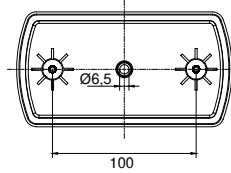

E LED IP 65

HECKLEUCHE / REAR LAMP

Blinklicht
Direction indicator

Rücklicht
Tail light

Bremslicht
Stop light

Rückstrahler rot
Reflector red

BEST. NR							ZUSATZFUNKTION	ANSCHLUSS		
PART NO							SPECIAL FUNCTION	CONNECTOR	mm	
41-1394-011	1/-	●	●	LED		12		offenes Ende open end	1,00 m	-

LED IP 67 E