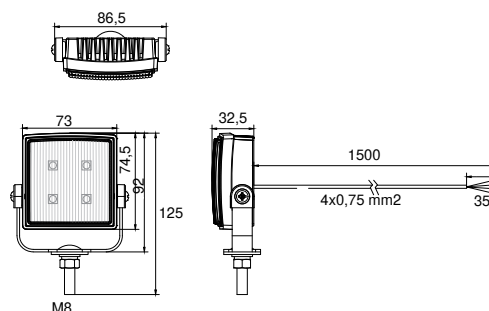

42-405

BLITZLEUCHE STROBE LAMP

BEST. NR PART NO						ZUSATZFUNKTION SPECIAL FUNCTION	ANSCHLUSS CONNECTOR	
								mm
42-4054-071	1/20	●	●	LED	10-30	-30 ~+60°C gelb amber Synchron- oder Wechselbetrieb synchronous- or alternating operation 23 verschiedene Blinkmuster 23 different flash patterns	offenes Ende open end 1,50 m