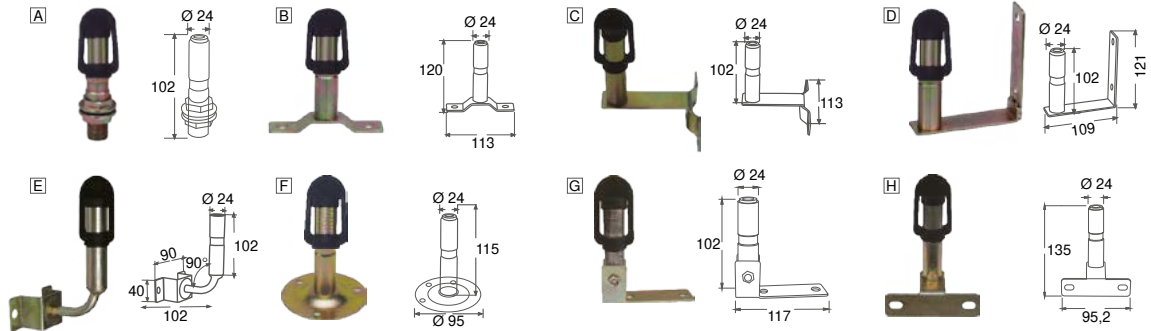

HALTERUNG FÜR RUNDUMLEUCHTE BRACKET FOR BEACON

BEST. NR PART NO		DIN	ABBILDUNG PICTURE
42-4417-001	1/1	DIN72591	
42-4417-011	1/1	DIN72591	
42-4417-021	1/1	DIN72591	
42-4417-031	1/1	DIN72591	
42-4417-041	1/1	DIN72591	
42-4417-051	1/1	DIN72591	
42-4417-061	1/1	DIN72591	
42-4417-071	1/1	DIN72591