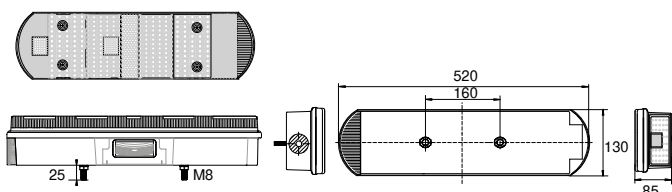

41-102

VOLVO

Blinklicht Direction indicator	Rücklicht Tail light	Bremslicht Stop light	Nebelschlusslicht Fog light
Rückfahrlicht Reverse light	Seitenmarkierungslicht + Reflektor Sidemarker light + reflector	Rückstrahler rot Reflector red	Kennzeichenleuchte Number plate light

BEST. NR PART NO						ZUSATZFUNKTION SPECIAL FUNCTION	ANSCHLUSS CONNECTOR	
41-1021-001	1/6	●	●				7 pol. AMP VOLVO 7 pin AMP VOLVO	24
41-1021-111	1/6	●			●		7 pol. AMP VOLVO 7 pin AMP VOLVO	24
41-1021-221	1/6		●		●		7 pol. AMP VOLVO 7 pin AMP VOLVO	24

ERSATZTEIL / SPARE PART

41-1020-001	1/17	●	●	Lichtscheibe lens