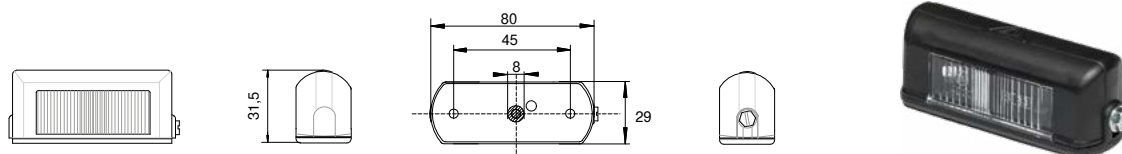

KENNZEICHENLEUCHE NUMBER PLATE LAMP

BEST. NR		BEZEICHNUNG	←	→				ANSCHLUSS		mm	
PART NO		DESCRIPTION						CONNECTOR			
42-4101-001	1/600	Kennzeichenleuchte Number plate light	●	●		●	12-24	Tülle grommet			12
42-4101-011	1/600	Kennzeichenleuchte Number plate light + Schrauben +screws	●	●		●	12-24	Tülle grommet			12