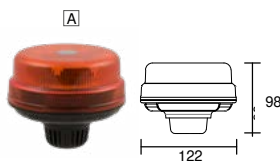

FLASHFAB FLAT

ADR Zone 2

* ER65

ER10

LED

IP 67

EMC

2

Qualitätsstandard
FABRILcar

* ER65 nur bei Rotation
* ER65 only by rotation

BEST. NR						ZUSATZFUNKTION	ANSCHLUSS
PART NO						SPECIAL FUNCTION	CONNECTOR
42-4404-011	1/20	LED	9-30	-30~ +50	12	A 4 verschiedene Blinkmuster (*Rotation, Einzelblitz, Doppelblitz, Schnellblitz) 4 different flash patterns (*rotation, single flash, double flash, quick flash)	DIN Anschluss DIN connector
42-4404-031	1/20	LED	9-30	-30~ +50	12	B 4 verschiedene Blinkmuster (*Rotation, Einzelblitz, Doppelblitz, Schnellblitz) 4 different flash patterns (*rotation, single flash, double flash, quick flash)	flexibler DIN Anschluss flexible DIN connector
42-4404-041	1/20	LED	9-30	-30~ +50	12	C 👍 Synchronbetrieb 4 verschiedene Blinkmuster (*Rotation, Einzelblitz, Doppelblitz, Schnellblitz) 👍 synchronous operation 4 different flash patterns (*rotation, single flash, double flash, quick flash)	Schraubanschluss offenes Ende 0,30 m single bolt fixation open end