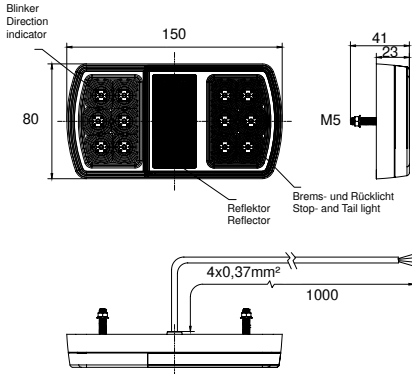

E LED IP 65

HECKLEUCHE / REAR LAMP

Blinklicht
Direction indicator

Rücklicht
Tail light

Bremslicht
Stop light

Rückstrahler rot
Reflector red

BEST. NR							ZUSATZFUNKTION	ANSCHLUSS		
PART NO							SPECIAL FUNCTION	CONNECTOR	mm	
41-1394-011	1/-	●	●	LED		12		offenes Ende open end	1,00 m	-

LED IP 67 E