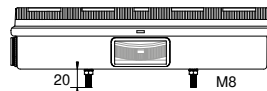

41-100

M.A.N / RENAULT / DAF

Blinklicht Direction indicator	Rücklicht Tail light	Bremslicht Stop light	Nebelschlusslicht Fog light
Rückfahrlicht Reverse light	Seitenmarkierungslicht + Reflektor Sidemarker light + reflector	Rückstrahler rot Reflector red	Kennzeichenleuchte Number plate light

BEST. NR						ZUSATZFUNKTION	ANSCHLUSS	
PART NO						SPECIAL FUNCTION	CONNECTOR	mm
41-1001-011	1/6	●					7 pol. AMP 7 pin AMP	33
41-1001-121	1/6		●				7 pol. AMP 7 pin AMP	33
41-1001-211	1/6	●			●		7 pol. AMP 7 pin AMP	33
41-1001-321	1/6		●		●		7 pol. AMP 7 pin AMP	33

ERSATZTEIL / SPARE PART

41-1000-001	2/28	●	●	Lichtscheibe lens				
41-1000-101	1/400	●	●	SML-Lichtscheibe SML-lens