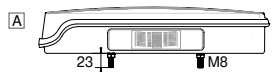

41-104

VOLVO

BEST. NR						ZUSATZFUNKTION	ANSCHLUSS	
PART NO						SPECIAL FUNCTION	CONNECTOR	mm
41-1041-011	1/6	●					7 pol. AMP 7 pin AMP	A
41-1041-121	1/6		●				7 pol. AMP 7 pin AMP	A
41-1041-221	1/6		●			Rückfahralarm Reverse alarm	7 pol. AMP 7 pin AMP	B
41-1041-311	1/6	●			●		7 pol. AMP 7 pin AMP	A

ERSATZTEIL / SPARE PART

41-1040-001	2/12	●	●			Lichtscheibe lens