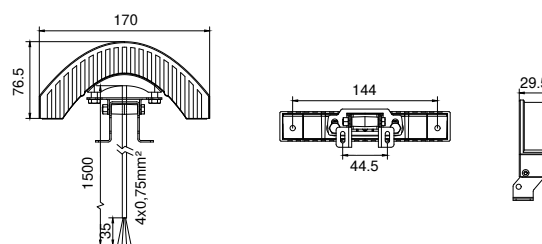

BLITZLEUCHE STROBE LAMP

BEST. NR PART NO						ZUSATZFUNKTION SPECIAL FUNCTION	ANSCHLUSS CONNECTOR	
								mm
42-4054-081	1/20	●	●	LED	10-30	-30 ~+60°C gelb amber Synchron- oder Wechselbetrieb synchronous- or alternating operation 26 verschiedene Blinkmuster 26 different flash patterns	offenes Ende open end 1,50 m