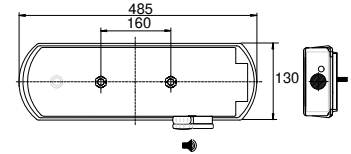

41-104

VOLVO

BEST. NR						ZUSATZFUNKTION	ANSCHLUSS	
PART NO						SPECIAL FUNCTION	CONNECTOR	mm
41-1041-011	1/6	●					7 pol. AMP 7 pin AMP	A
41-1041-121	1/6		●				7 pol. AMP 7 pin AMP	A
41-1041-221	1/6		●			Rückfahralarm Reverse alarm	7 pol. AMP 7 pin AMP	B
41-1041-311	1/6	●			●		7 pol. AMP 7 pin AMP	A

ERSATZTEIL / SPARE PART

41-1040-001	2/12	●	●			Lichtscheibe lens