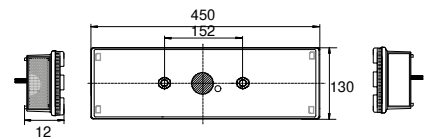

41-107

KÖGEL / SCHMITZ / UNIVERSAL

Blinklicht Direction indicator	Rücklicht Tail light	Bremslicht Stop light	Nebelschlusslicht Fog light
Rückfahrlicht Reverse light	Seitenmarkierungslicht + Reflektor Sidemarker light + reflector		

BEST. NR					ZUSATZFUNKTION	ANSCHLUSS	
PART NO					SPECIAL FUNCTION	CONNECTOR	mm
41-1071-001	1/6	●	●			6 pol. SKK 6 pin SKK	44
41-1072-001	1/6	●	●			PG 11 Verschraubung cable glands 11	19
41-1073-001	1/6	●	●			6 pol. SKK mit 1,44 m Kabel 6 pin SKK with 1,44 m cable	44

ERSATZTEIL / SPARE PART

41-1070-001	1/18	●	●	Lichtscheibe lens