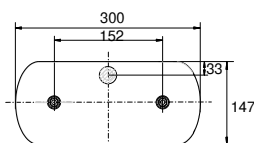

HECKLEUCHE / REAR LAMP

LED IP 67 E

Blinklicht Direction indicator	Rücklicht Tail light	Bremslicht Stop light	Nebelschlusslicht Fog light
Rückfahrlicht Reverse light		Dreieckrückstrahler Triangle reflector	

BEST. NR PART NO							ZUSATZFUNKTION SPECIAL FUNCTION	ANSCHLUSS CONNECTOR			
41-1300-011	1/10	●		LED		10-30		offenes Ende open end	0,48 m		20
41-1300-121	1/10		●	LED		10-30		offenes Ende open end	0,48 m		20