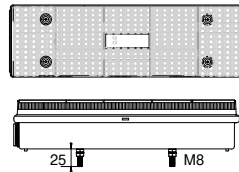

41-107

KÖGEL / SCHMITZ / UNIVERSAL

Blinklicht Direction indicator	Rücklicht Tail light	Bremslicht Stop light	Nebelschlusslicht Fog light
Rückfahrlicht Reverse light	Seitenmarkierungslicht + Reflektor Sidemarker light + reflector		

BEST. NR					ZUSATZFUNKTION	ANSCHLUSS	
PART NO					SPECIAL FUNCTION	CONNECTOR	mm
41-1071-001	1/6	●	●			6 pol. SKK 6 pin SKK	44
41-1072-001	1/6	●	●			PG 11 Verschraubung cable glands 11	19
41-1073-001	1/6	●	●			6 pol. SKK mit 1,44 m Kabel 6 pin SKK with 1,44 m cable	44

ERSATZTEIL / SPARE PART

41-1070-001	1/18	●	●	Lichtscheibe lens