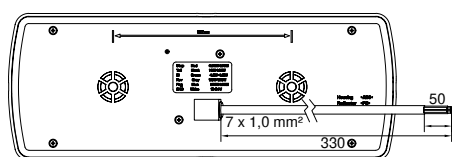

Blinklicht Direction indicator	Rücklicht Tail light	Bremslicht Stop light	Nebelschlusslicht Fog light
Rückfahrlicht Reverse light		Rückstrahler rot Reflector red	

BEST. NR PART NO						ZUSATZFUNKTION SPECIAL FUNCTION	ANSCHLUSS CONNECTOR		
41-2010-001	1/20	●	●	LED	10-30		offenes Ende open end	0,30 m	
41-2010-011	1/20	●		LED	10-30		7 pol. ASS2 männlich 7 pin ASS2 male	0,30 m	
41-2010-021	1/20		●	LED	10-30		7 pol. ASS2 männlich 7 pin ASS2 male	0,30 m	
41-2011-001	1/20	●	●	LED	10-30	ohne Nebelschlusslicht without Fog light	offenes Ende open end	0,30 m	
41-2011-011	1/20	●		LED	10-30	ohne Nebelschlusslicht without Fog light	7 pol. ASS2 männlich 7 pin ASS2 male	0,30 m	
41-2011-021	1/20		●	LED	10-30	ohne Nebelschlusslicht without Fog light	7 pol. ASS2 männlich 7 pin ASS2 male	0,30 m