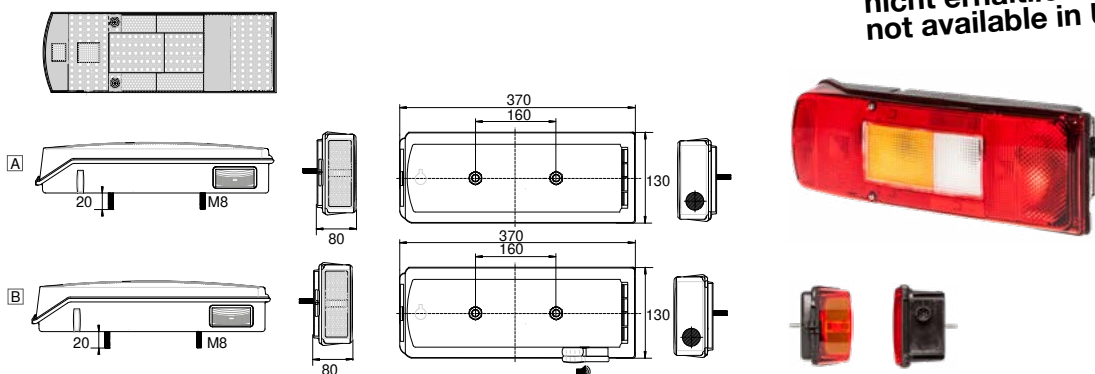

VOLVO

nicht erhältlich in UK
not available in UK

Blinklicht Direction indicator	Rücklicht Tail light	Bremslicht Stop light	Nebelschlusslicht Fog light
Rückfahrlicht Reverse light	Seitenmarkierungslicht + Reflektor Sidemarker light + reflector	Rückstrahler rot Reflector red	Kennzeichenleuchte Number plate light

BEST. NR PART NO						ZUSATZFUNKTION SPECIAL FUNCTION	ANSCHLUSS CONNECTOR	 mm
41-1031-021	1/10		●				7 pol. AMP 7 pin AMP 	26
41-1031-121	1/10		●			Rückfahralarm Reverse alarm	7 pol. AMP 7 pin AMP 	26
41-1031-211	1/10	●			●		7 pol. AMP 7 pin AMP 	26

ERSATZTEIL / SPARE PART								
41-1030-001	2/20	●	●	Lichtscheibe lens