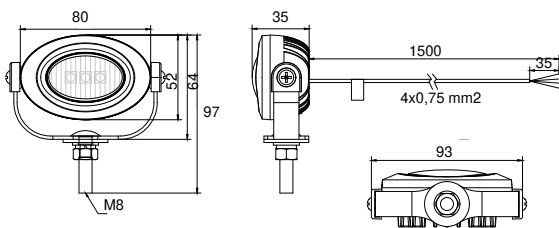

BLITZLEUCHE STROBE LAMP

BEST. NR PART NO		←	→			ZUSATZFUNKTION SPECIAL FUNCTION	ANSCHLUSS CONNECTOR		mm
42-4054-061	1/20	●	●	LED	10-30	-30 ~+60°C gelb amber Synchron- oder Wechselbetrieb synchronous- or alternating operation 23 verschiedene Blinkmuster 23 different flash patterns	offenes Ende open end 1,50 m