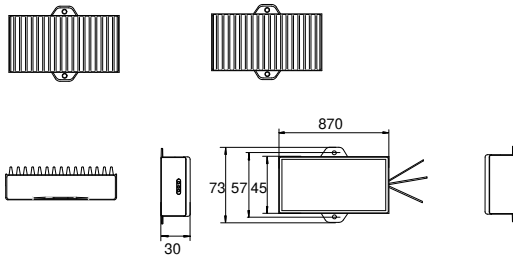

LED KONTROLLGERÄT LED CONTROL GEAR

IP 67 EMC

BEST. NR					ZUSATZFUNKTION	ANSCHLUSS	
PART NO					SPECIAL FUNCTION	CONNECTOR	
42-9000-001	1/50	●	●	24	Blinklicht Erkennung DI detection	offenes Ende open end	0,28 m
42-9000-101	1/50	●	●	12	Blinklicht Erkennung DI detection	offenes Ende open end	0,28 m