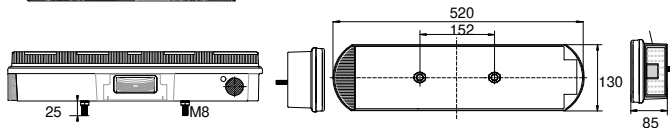

41-102

SCANIA / UNIVERSAL

Blinklicht Direction indicator	Rücklicht Tail light	Bremslicht Stop light	Nebelschlusslicht Fog light
Rückfahrlicht Reverse light	Seitenmarkierungslicht + Reflektor Sidemarker light + reflector	Rückstrahler rot Reflector red	Kennzeichenleuchte Number plate light

BEST. NR PART NO						ZUSATZFUNKTION SPECIAL FUNCTION	ANSCHLUSS CONNECTOR		mm
41-1022-021	1/6		●				Tülleneingang grommet		15
41-1022-111	1/6	●					Tülleneingang grommet		15
41-1022-211	1/6	●			●		Tülleneingang grommet		15
41-1022-321	1/6		●		●		Tülleneingang grommet		15
41-1023-021	1/6		●				offenes Ende open end 0,20 m		15
41-1023-111	1/6	●					offenes Ende open end 0,20 m		15
41-1023-211	1/6	●			●		offenes Ende open end 0,20 m		15
41-1023-321	1/6		●		●		offenes Ende open end 0,20 m		15

ERSATZTEIL / SPARE PART

41-1020-001	1/17	●	●	Lichtscheibe lens