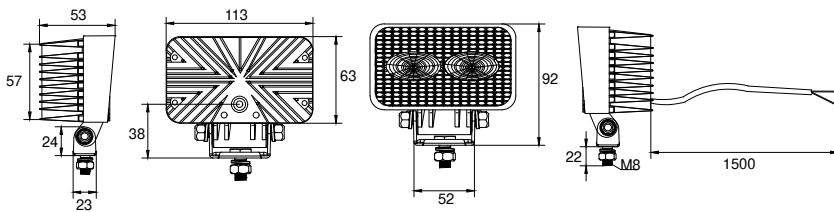

WORKING LAMP LED 2000 F

E R10 **LED** **IP 67** **EMC**

BEST. NR		ARBEITSSCHEINWERFER	V	C°	RAW LUMEN	WATT	ANSCHLUSS	
PART NO		WORKING LAMP					CONNECTOR	
42-1008-301	1/20		10 - 30	-40 ~ +50	2000	18	offenes Ende open end	1,50 m