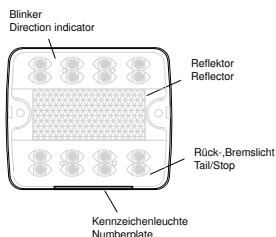

HECKLEUCHE / REAR LAMP

LED IP 67 E

BEST. NR		Beschreibung	←	→			⚡	ANSCHLUSS		
PART NO		Description						CONNECTOR		mm
41-1331-001	1/50	- Rücklicht Tail light - Bremslicht Stop light - Blinklicht Direction indicator - Rückstrahler rot Reflector red	●	●	LED	●	9-33	offenes Ende open end	0,50 m	↔ 11