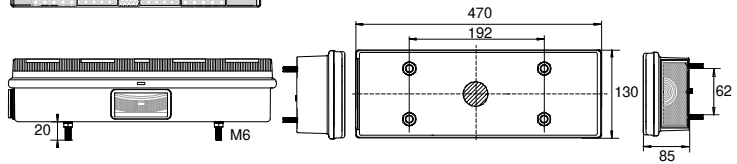

41-100

IVECO

Blinklicht Direction indicator	Rücklicht Tail light	Bremslicht Stop light	Nebelschlusslicht Fog light
Rückfahrlicht Reverse light	Seitenmarkierungslicht + Reflektor Sidemarker light + reflector	Rückstrahler rot Reflector red	Kennzeichenleuchte Number plate light

BEST. NR PART NO						ZUSATZFUNKTION SPECIAL FUNCTION	ANSCHLUSS CONNECTOR	
41-1009-011	1/6	●					10 pol. IVECO 10 pin IVECO	50
41-1009-111	1/6	●			●		10 pol. IVECO + 10 pin IVECO +	50
41-1009-221	1/6		●				10 pol. IVECO 10 pin IVECO	50
41-1009-321	1/6		●		●		10 pol. IVECO + 10 pin IVECO +	50

ERSATZTEIL / SPARE PART

41-1000-001	2/28	●	●	Lichtscheibe lens				
41-1000-101	1/400	●	●	SML-Lichtscheibe SML-lens