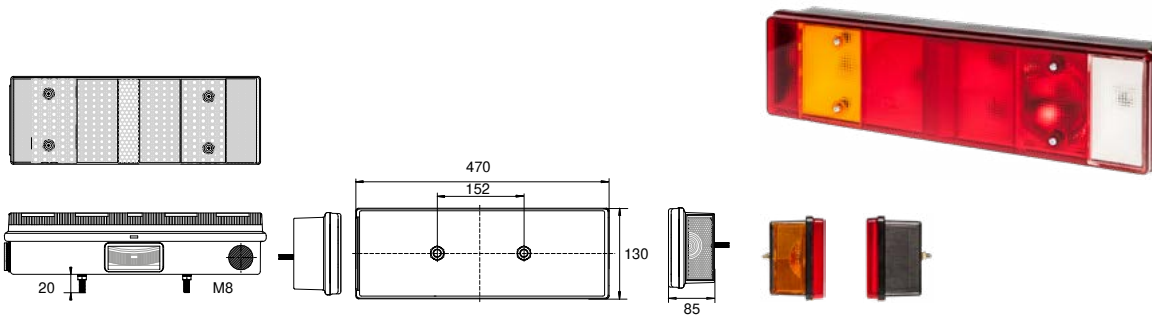

SCANIA / UNIVERSAL

Blinklicht Direction indicator	Rücklicht Tail light	Bremslicht Stop light	Nebelschlusslicht Fog light
Rückfahrlicht Reverse light	Seitenmarkierungslicht + Reflektor Sidemarker light + reflector	Rückstrahler rot Reflector red	Kennzeichenleuchte Number plate light

BEST. NR PART NO						ZUSATZFUNKTION SPECIAL FUNCTION	ANSCHLUSS CONNECTOR	
41-1002-011	1/6	●					Tülleneingang grommet	15
41-1002-121	1/6		●				Tülleneingang grommet	15
41-1002-211	1/6	●			●		Tülleneingang grommet	15
41-1002-321	1/6		●		●		Tülleneingang grommet	15
41-1003-011	1/6	●					offenes Ende open end 0,20 m	15
41-1003-121	1/6		●				offenes Ende open end 0,20 m	15
41-1003-211	1/6	●			●		offenes Ende open end 0,20 m	15
41-1003-321	1/6		●		●		offenes Ende open end 0,20 m	15

ERSATZTEIL / SPARE PART

41-1000-001	2/28	●	●	Lichtscheibe lens				
41-1000-101	1/400	●	●	SML-Lichtscheibe SML-lens