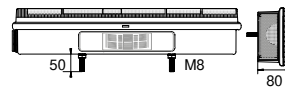

41-105

MERCEDES BENZ SK

Blinklicht Direction indicator	Rücklicht Tail light	Bremslicht Stop light	Nebelschlusslicht Fog light
Rückfahrlicht Reverse light	Seitenmarkierungslicht + Reflektor Sidemarker light + reflector	Rückstrahler rot Reflector red	Kennzeichenleuchte Number plate light

BEST. NR						ZUSATZFUNKTION	ANSCHLUSS	
PART NO						SPECIAL FUNCTION	CONNECTOR	mm
41-1052-011	1/4	●					8 pol. AMP mit 1,44 m Kabel 8 pin AMP with 1,44 m cable	22
41-1052-121	1/4		●				8 pol. AMP mit 1,44 m Kabel 8 pin AMP with 1,44 m cable	22
41-1052-211	1/4	●			●		8 pol. AMP mit 1,44 m Kabel 8 pin AMP with 1,44 m cable	22
41-1052-321	1/4		●		●		8 pol. AMP mit 1,44 m Kabel 8 pin AMP with 1,44 m cable	22

ERSATZTEIL / SPARE PART

41-1050-011	1/17	●		Lichtscheibe lens				
41-1050-121	1/17		●	Lichtscheibe lens