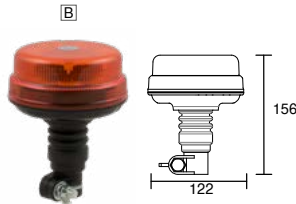

Qualitätsstandard
FABRILcar

* ER65 nur bei Rotation
* ER65 only by rotation

BEST. NR						ZUSATZFUNKTION	ANSCHLUSS
PART NO						SPECIAL FUNCTION	CONNECTOR
42-4404-011	1/20	LED	9-30	-30~ +50	12	A 4 verschiedene Blinkmuster (*Rotation, Einzelblitz, Doppelblitz, Schnellblitz) 4 different flash patterns (*rotation, single flash, double flash, quick flash)	DIN Anschluss DIN connector
42-4404-031	1/20	LED	9-30	-30~ +50	12	B 4 verschiedene Blinkmuster (*Rotation, Einzelblitz, Doppelblitz, Schnellblitz) 4 different flash patterns (*rotation, single flash, double flash, quick flash)	flexibler DIN Anschluss flexible DIN connector
42-4404-041	1/20	LED	9-30	-30~ +50	12	C 👍 Synchronbetrieb 4 verschiedene Blinkmuster (*Rotation, Einzelblitz, Doppelblitz, Schnellblitz) 👍 synchronous operation 4 different flash patterns (*rotation, single flash, double flash, quick flash)	Schraubanschluss offenes Ende 0,30 m single bolt fixation open end