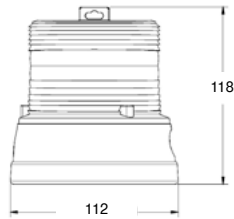

BATTERIE-RUNDUMLEUCHTE BATTERY BEACON

BEST. NR PART NO			°C	ZUSATZFUNKTION SPECIAL FUNCTION	BEFESTIGUNG ATTACHMENT
42-4505-001	1/20	LED	-30~ +60	4 x 1,5V AA Batterien (nicht enthalten) 4 x 1,5V AA batteries (not included) Betriebsdauer ca. 260-300 Stunden operation time about 260-300 hours 2 verschiedene Blinkmuster (Rotation, Einzelblitz) 2 different flash patterns (rotation, single flash) Mit Lichtsensor with light sensor	magnetisch magnetic