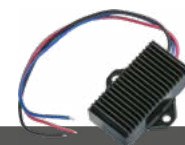

59

REFERENZLISTE UND BESTELLNUMMERNÜBERSICHT
REFERENCE LIST AND PART NUMMERS SUMMERY

60-63