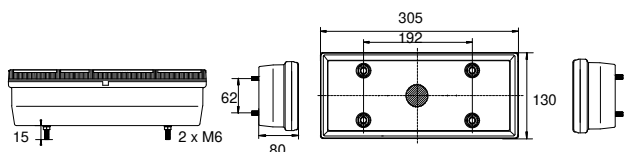

IVECO-DAILY / EUROCARGO

Blinklicht Direction indicator	Rücklicht Tail light	Bremslicht Stop light	Rückstrahler rot Reflector red

BEST. NR PART NO						ZUSATZFUNKTION SPECIAL FUNCTION	ANSCHLUSS CONNECTOR	
mm								
41-1081-011	1/10	●				Nebelschlusslicht Fog light	6 pol. 6 pin	
41-1081-121	1/10		●			Rückfahrlicht Reverse light	6 pol. 6 pin	
41-1081-211	1/10	●				Rückfahrlicht Reverse light	6 pol. 6 pin	
41-1081-321	1/10		●			Nebelschlusslicht Fog light	6 pol. 6 pin	
41-1082-011	1/10	●				Nebelschlusslicht Fog light	10 pol. / 3 pol. links 10 pin / 3 pin left	
41-1082-121	1/10		●			Rückfahrlicht Reverse light	10 pol. / 3 pol. rechts 10 pin / 3 pin right	
41-1082-211	1/10	●				Rückfahrlicht Reverse light	10 pol. / 3 pol. links 10 pin / 3 pin left	
41-1082-321	1/10		●			Nebelschlusslicht Fog light	10 pol. / 3 pol. rechts 10 pin / 3 pin right	
41-1083-011	1/10	●				Nebelschlusslicht Fog light	7 pol. AMP 7 pin AMP	
41-1083-121	1/10		●			Rückfahrlicht Reverse light	7 pol. AMP 7 pin AMP	
41-1083-211	1/10	●				Rückfahrlicht Reverse light	7 pol. AMP 7 pin AMP	
41-1083-321	1/10		●			Nebelschlusslicht Fog light	7 pol. AMP 7 pin AMP	

ERSATZTEIL / SPARE PART

41-1080-011	2/42	●		Lichtscheibe lens	Nebelschlusslicht Fog light			
41-1080-121	2/42		●	Lichtscheibe lens	Rückfahrlicht Reverse light			
41-1080-211	2/42	●		Lichtscheibe lens	Rückfahrlicht Reverse light			
41-1080-321	2/42		●	Lichtscheibe lens	Nebelschlusslicht Fog light