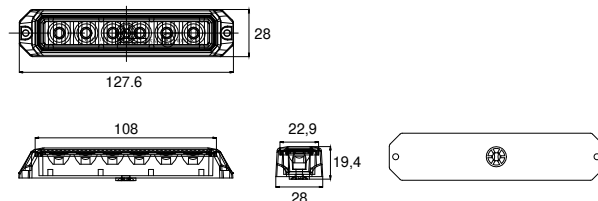

BLITZLEUCHE STROBE LAMP

E R10 LED IP 65 EMC

BEST. NR PART NO						ZUSATZFUNKTION SPECIAL FUNCTION	ANSCHLUSS CONNECTOR	
42-4054-051	1/-	●	●	LED	10-30	-30 ~+60°C weiß white Synchron- oder Wechselbetrieb synchronous- or alternating operation 26 verschiedene Blinkmuster 26 different flash patterns	offenes Ende open end 1,50 m	10