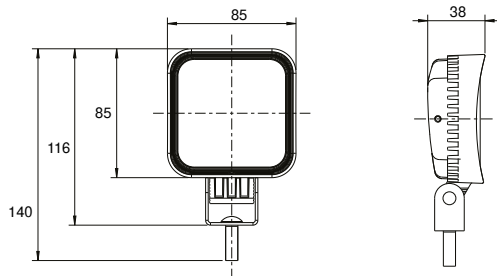

WORKING LAMP LED 1200 F

BEST. NR PART NO		ARBEITSSCHEINWERFER WORKING LAMP		C°	RAW LUMEN	WATT	ANSCHLUSS CONNECTOR
42-1000-101	1/20		10 - 30	-40 ~ +50	1200	15	offenes Ende open end 1,50 m