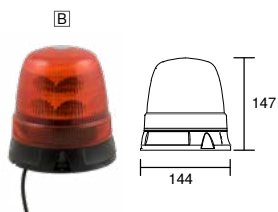

FLASHFAB DEEP

ADR Zone 2 *

E R65

E R10

LED

IP 67

EMC

2
Qualitäts-
Zertifikat
FABRILcar

* ER65 nur bei Rotation
* ER65 only by rotation

BEST. NR				C°	WATT	ZUSATZFUNKTION	ANSCHLUSS
PART NO						SPECIAL FUNCTION	CONNECTOR
42-4404-131	1/20	LED	9-30	-30~ +50	12	A 4 verschiedene Blinkmuster (*Rotation, Einzelblitz, Doppelblitz, Schnellblitz) 4 different flash patterns (*rotation, single flash, double flash, quick flash)	flexibler DIN Anschluss flexible DIN connector
42-4404-151	1/20	LED	9-30	-30~ +50	12	B Synchronbetrieb 4 verschiedene Blinkmuster (*Rotation, Einzelblitz, Doppelblitz, Schnellblitz) synchronous operation 4 different flash patterns (*rotation, single flash, double flash, quick flash)	3 Punktbefestigung offenes Ende 0,30 m 3 bolt fixation open end
42-4404-161	1/20	LED	9-30	-30~ +50	12	C 4 verschiedene Blinkmuster (*Rotation, Einzelblitz, Doppelblitz, Schnellblitz) 4 different flash patterns (*rotation, single flash, double flash, quick flash)	3 Punktbefestigung magnetisch Stecker DIN 4165 3,50 m 3 bolt fixation magnetic plug DIN 4165
42-4404-101	1/20	-	-	-	-	Lichtscheibe lens