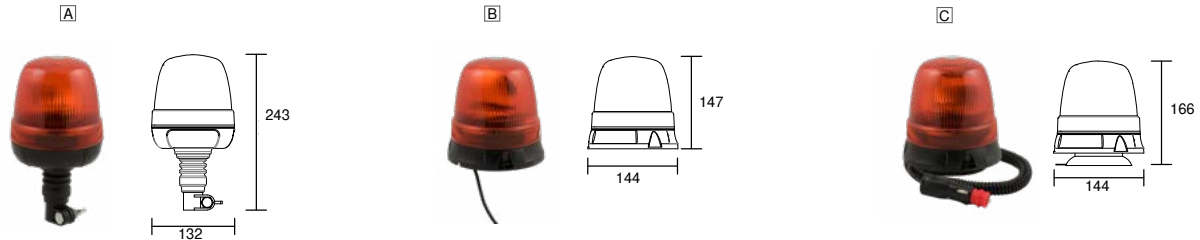

FLASHFAB HALOGEN

* ER65 nur bei Rotation
* ER65 only by rotation

BEST. NR				C°	WATT	ANSCHLUSS
PART NO						CONNECTOR
42-4404-231	1/20	+ Halogen 12V + Halogen 24V	12V 24V	-30~ +50	12V (H1) 55 WATT 24V (H1) 70 WATT	A flexibler DIN Anschluss flexible DIN connector
42-4404-251	1/20	+ Halogen 12V + Halogen 24V	12V 24V	-30~ +50	12V (H1) 55 WATT 24V (H1) 70 WATT	B 3 Punktbefestigung 3 bolt fixation
42-4404-261	1/20	+ Halogen 12V + Halogen 24V	12V 24V	-30~ +50	12V (H1) 55 WATT 24V (H1) 70 WATT	C 3 Punktbefestigung Stecker DIN 4165 3,50 m 3 bolt fixation plug DIN 4165

BEST. NR		BEZEICHNUNG		ABBILDUNG
PART NO		DESCRIPTION		CONNECTOR
42-4404-101	1/20	Lichtscheibe	-	
		lens		
16-6400-007	1/10	12V Ersatzglühbirne	Halogen	
		12V Spare Part Bulb		
16-6401-007	1/10	24V Ersatzglühbirne	Halogen	
		24V Spare Part Bulb