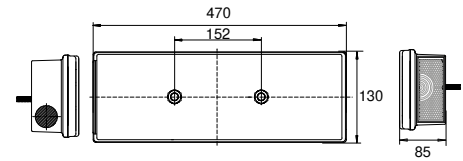

41-100

M.A.N / RENAULT / DAF

Blinklicht Direction indicator	Rücklicht Tail light	Bremslicht Stop light	Nebelschlusslicht Fog light
Rückfahrlicht Reverse light	Seitenmarkierungslicht + Reflektor Sidemarker light + reflector	Rückstrahler rot Reflector red	Kennzeichenleuchte Number plate light

BEST. NR						ZUSATZFUNKTION	ANSCHLUSS	
PART NO						SPECIAL FUNCTION	CONNECTOR	mm
41-1001-011	1/6	●					7 pol. AMP 7 pin AMP	33
41-1001-121	1/6		●				7 pol. AMP 7 pin AMP	33
41-1001-211	1/6	●			●		7 pol. AMP 7 pin AMP	33
41-1001-321	1/6		●		●		7 pol. AMP 7 pin AMP	33

ERSATZTEIL / SPARE PART

41-1000-001	2/28	●	●	Lichtscheibe lens				
41-1000-101	1/400	●	●	SML-Lichtscheibe SML-lens