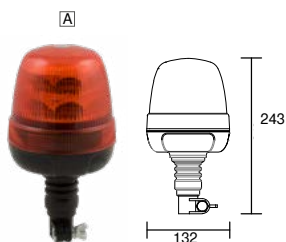

FLASHFAB DEEP

ADR Zone 2 *

E R65

E R10

LED

IP 67

EMC

2
Qualitäts-
Zertifikat
FABRILcar

* ER65 nur bei Rotation
* ER65 only by rotation

BEST. NR				C°	WATT	ZUSATZFUNKTION	ANSCHLUSS
PART NO						SPECIAL FUNCTION	CONNECTOR
42-4404-131	1/20	LED	9-30	-30~ +50	12	A 4 verschiedene Blinkmuster (*Rotation, Einzelblitz, Doppelblitz, Schnellblitz) 4 different flash patterns (*rotation, single flash, double flash, quick flash)	flexibler DIN Anschluss flexible DIN connector
42-4404-151	1/20	LED	9-30	-30~ +50	12	B Synchronbetrieb 4 verschiedene Blinkmuster (*Rotation, Einzelblitz, Doppelblitz, Schnellblitz) synchronous operation 4 different flash patterns (*rotation, single flash, double flash, quick flash)	3 Punktbefestigung offenes Ende 0,30 m 3 bolt fixation open end
42-4404-161	1/20	LED	9-30	-30~ +50	12	C 4 verschiedene Blinkmuster (*Rotation, Einzelblitz, Doppelblitz, Schnellblitz) 4 different flash patterns (*rotation, single flash, double flash, quick flash)	3 Punktbefestigung magnetisch Stecker DIN 4165 3,50 m 3 bolt fixation magnetic plug DIN 4165
42-4404-101	1/20	-	-	-	-	Lichtscheibe lens