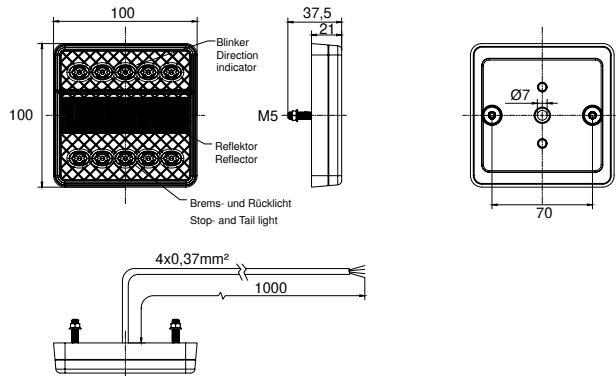

41-138

HECKLEUCHE / REAR LAMP

E LED IP 65

Blinklicht
Direction indicator

Rücklicht
Tail light

Bremslicht
Stop light

Rückstrahler rot
Reflector red

BEST. NR							ZUSATZFUNKTION	ANSCHLUSS		
PART NO							SPECIAL FUNCTION	CONNECTOR	mm	
41-1384-011	1/-	●	●	LED		12		offenes Ende open end	1,00 m	-