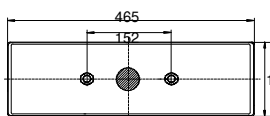

MERCEDES BENZ / SPRINTER ATEGO / UNIVERSAL

Blinklicht Direction indicator	Rücklicht Tail light	Bremslicht Stop light	Nebelschlusslicht Fog light
Rückfahrlicht Reverse light	Seitenmarkierungslicht + Reflektor Sidemarker light + reflector	Rückstrahler rot Reflector red	Kennzeichenleuchte Number plate light

BEST. NR PART NO						ZUSATZFUNKTION SPECIAL FUNCTION	ANSCHLUSS CONNECTOR	
mm								
41-1061-021	1/6		●				PG 11 Verschraubung cable glands 11	19
41-1061-111	1/6	●					PG 11 Verschraubung cable glands 11	19
41-1061-221	1/6		●		●		PG 11 Verschraubung cable glands 11	19
41-1061-311	1/6	●			●		PG 11 Verschraubung cable glands 11	19
41-1062-021	1/6		●				8 pol. Schlemmer 8 pin Schlemmer	35
41-1062-111	1/6	●					8 pol. Schlemmer 8 pin Schlemmer	35
41-1062-221	1/6		●		●		8 pol. Schlemmer 8 pin Schlemmer	35
41-1062-311	1/6	●			●		8 pol. Schlemmer 8 pin Schlemmer	35
41-1063-021	1/6		●				offenes Ende open end	0,20 m 15
41-1063-111	1/6	●					offenes Ende open end	0,20 m 15
41-1063-221	1/6		●		●		offenes Ende open end	0,20 m 15
41-1063-311	1/6	●			●		offenes Ende open end	0,20 m 15

ERSATZTEIL / SPARE PART

41-1060-001	1/17	●	●	Lichtscheibe lens