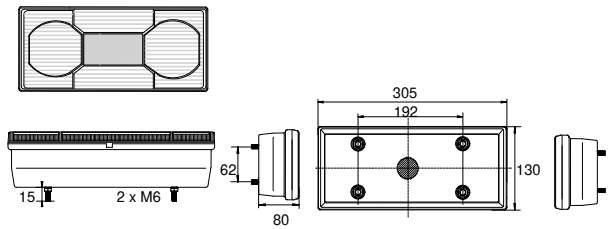

41-109

IVECO - DAILY

Blinklicht Direction indicator	Rücklicht Tail light	Bremslicht Stop light	Nebelschlusslicht Fog light
Rückfahrlicht Reverse light		Rückstrahler rot Reflector red	

BEST. NR						ZUSATZFUNKTION	ANSCHLUSS	
PART NO						SPECIAL FUNCTION	CONNECTOR	mm
41-1091-011	1/10	●					7 pol. AMP links 7 pin AMP left	33
41-1091-121	1/10		●				7 pol. AMP rechts 7 pin AMP right	33

ERSATZTEIL / SPARE PART

41-1090-001	2/42	●	●	Lichtscheibe lens