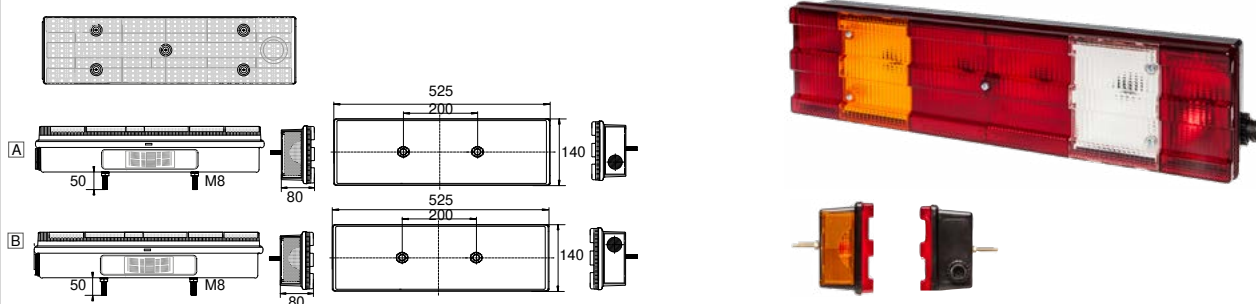

MERCEDES BENZ / ACTROS

Blinklicht Direction indicator	Rücklicht Tail light	Bremslicht Stop light	Nebelschlusslicht Fog light
Rückfahrlicht Reverse light	Seitenmarkierungslicht + Reflektor Sidemarker light + reflector	Rückstrahler rot Reflector red	Kennzeichenleuchte Number plate light

BEST. NR PART NO						ZUSATZFUNKTION SPECIAL FUNCTION	ANSCHLUSS CONNECTOR	
41-1051-011	1/4	●					7 pol. AMP 7 pin AMP	A
41-1051-121	1/4		●				7 pol. AMP 7 pin AMP	A
41-1051-211	1/4	●			●		7 pol. AMP 7 pin AMP	A
41-1051-321	1/4		●		●		7 pol. AMP 7 pin AMP	A
41-1051-411	1/4	●			●		7 pol. AMP 7 pin AMP	B
41-1051-521	1/4		●				7 pol. AMP 7 pin AMP	B

ERSATZTEIL / SPARE PART

41-1050-011	1/17	●		Lichtscheibe lens				
41-1050-121	1/17		●	Lichtscheibe lens