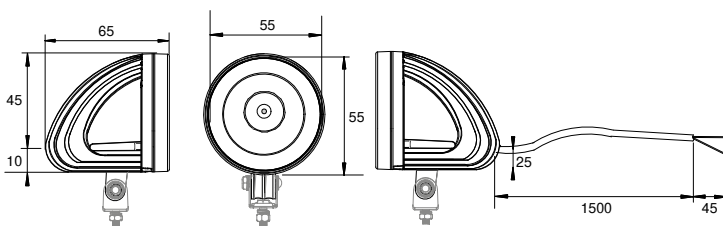

WORKING LAMP LED 800 F / S

BEST. NR	ARBEITSSCHINWERFER	V	C°	RAW LUMEN	WATT	ANSCHLUSS CONNECTOR
42-1004-001	[A]	10 - 30	-40 ~ +50	800	10	offenes Ende open end 1,50 m
42-1004-101	[B]	10 - 30	-40 ~ +50	800	10	offenes Ende open end 1,50 m