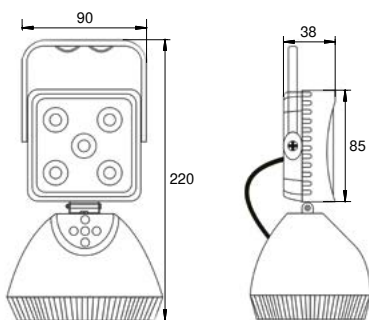

BATTERY WORKING LAMP LED 1000 F

LED

CE

BEST. NR PART NO		ARBEITSSCHEINWERFER WORKING LAMP	RAW LUMEN	WATT	ZUSATZFUNKTION SPECIAL FUNCTION
42-1000-251	1/-	 30% 13h 100% 4h	1000	15	4 Stufen (Leistung | Farbe): 100 % weiß | 100 % orange | Energiesparmodus 30 % weiß | SOS Licht orange | mit Akku 4 modes (Power | Colour): 100 % white | 100 % amber | ECO 30 % white | SOS Flash in amber | with rechargeable battery