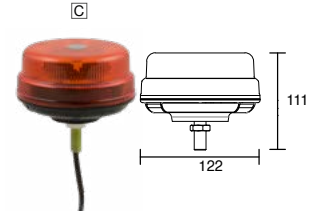

Qualitätsstandard
FABRILcar

* ER65 nur bei Rotation
* ER65 only by rotation

BEST. NR						ZUSATZFUNKTION	ANSCHLUSS
PART NO						SPECIAL FUNCTION	CONNECTOR
42-4404-011	1/20	LED	9-30	-30~ +50	12	A 4 verschiedene Blinkmuster (*Rotation, Einzelblitz, Doppelblitz, Schnellblitz) 4 different flash patterns (*rotation, single flash, double flash, quick flash)	DIN Anschluss DIN connector
42-4404-031	1/20	LED	9-30	-30~ +50	12	B 4 verschiedene Blinkmuster (*Rotation, Einzelblitz, Doppelblitz, Schnellblitz) 4 different flash patterns (*rotation, single flash, double flash, quick flash)	flexibler DIN Anschluss flexible DIN connector
42-4404-041	1/20	LED	9-30	-30~ +50	12	C 👍 Synchronbetrieb 4 verschiedene Blinkmuster (*Rotation, Einzelblitz, Doppelblitz, Schnellblitz) 👍 synchronous operation 4 different flash patterns (*rotation, single flash, double flash, quick flash)	Schraubanschluss offenes Ende 0,30 m single bolt fixation open end