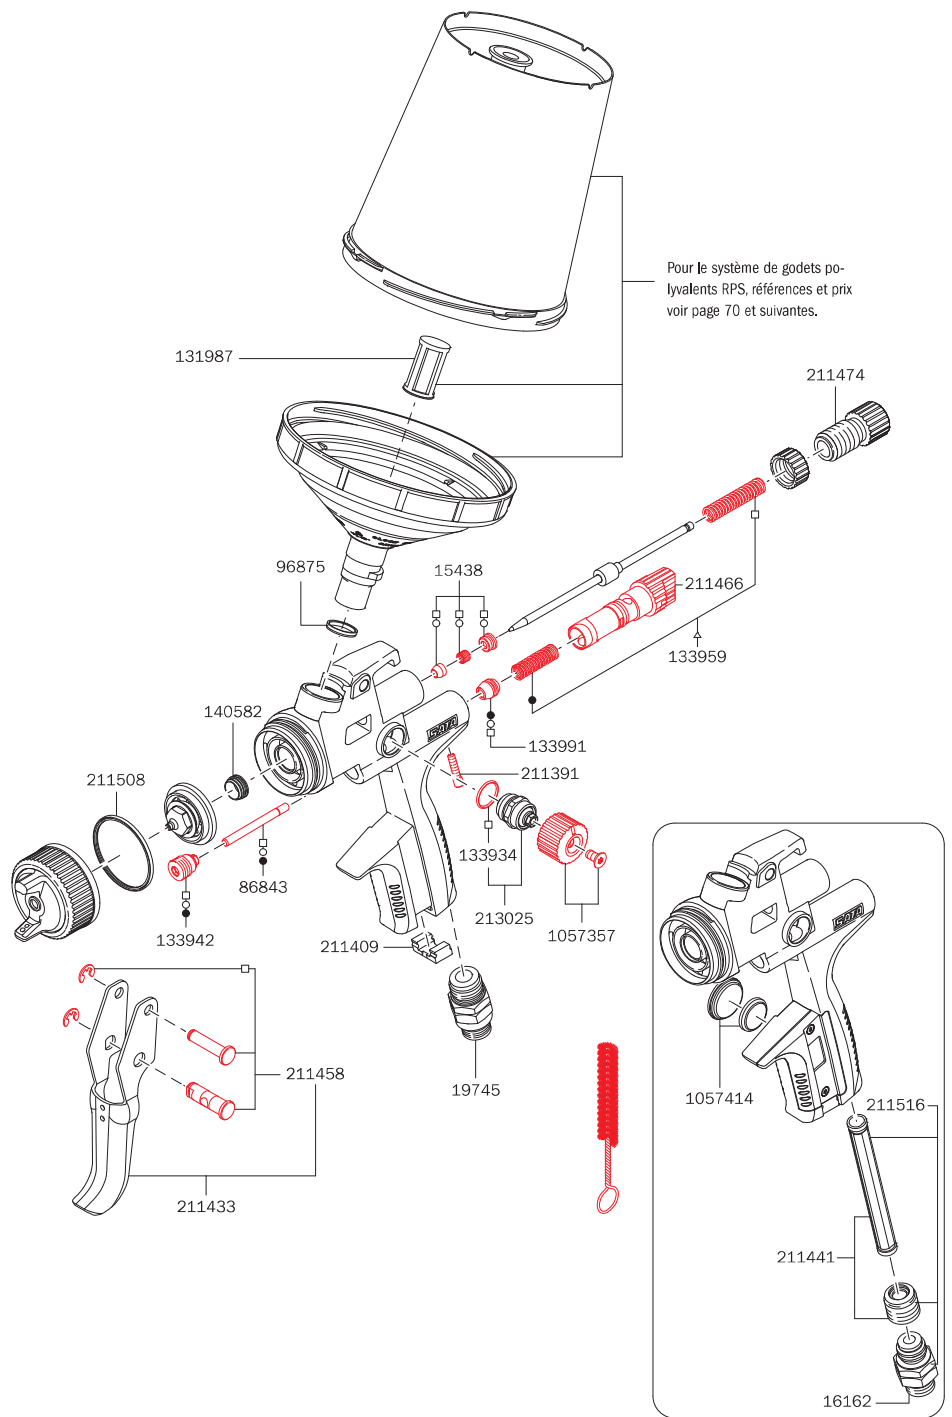

# Pièces de rechange SATAjet® X 5500

Réf./Descr.
15438 Joint d'aiguille de peinture
16162 Raccord tournant
19745 Raccord tournant
86843 Tige du piston d'air
96875 Insert en plastique pour pistolets avec raccord de godet QCC
131987 Tamis enfichable de rechange 200 µm, vert pastel (paquet de 100 pièces)
133934 Joint (paquet de 3 pièces) pour broche
133942 Fixation de joint complète
133959 Ressort à pression (3 de chaque pièce) pour aiguille de peinture et piston d'air
133991 Tête du piston d'air (paquet de 3 pièces)
140582 Élément d'étanchéité (paquet de 5 pièces) pour buse de peinture
211391 Vis de fixation (paquet de 3 pièces) pour micromètre d'air
211409 Clips CCS, vert, bleu, rouge, noir (paquet de 4 pièces)
211433 Kit de gâchette
211441 Fixation de joint avec douille
211458 Kit d'entretoise
211466 Micromètre d'air
211474 Réglage de flux produit avec contre-écrou
211508 Anneau d'étanchéité (paquet de 5 pièces)
211516 Raccord tournant avec fixation de joint et douille
213025 Broche pour réglage du jet rond/plat
1057323 Kit d'outils
1057357 Molette de réglage avec vis (paquet de 2 pièces)
1057414 Kit de pile

Réf./Descr.
1057323 <b>Kit d'outils</b>
<ul style="list-style-type: none"> <li>• Clé universelle</li> <li>• Outil polyvalent</li> <li>• Brosse de nettoyage</li> <li>• Clips CCS</li> <li>• Tamis de peinture</li> </ul>
1097379 Kit de clés universelles (paquet de 3 pièces)