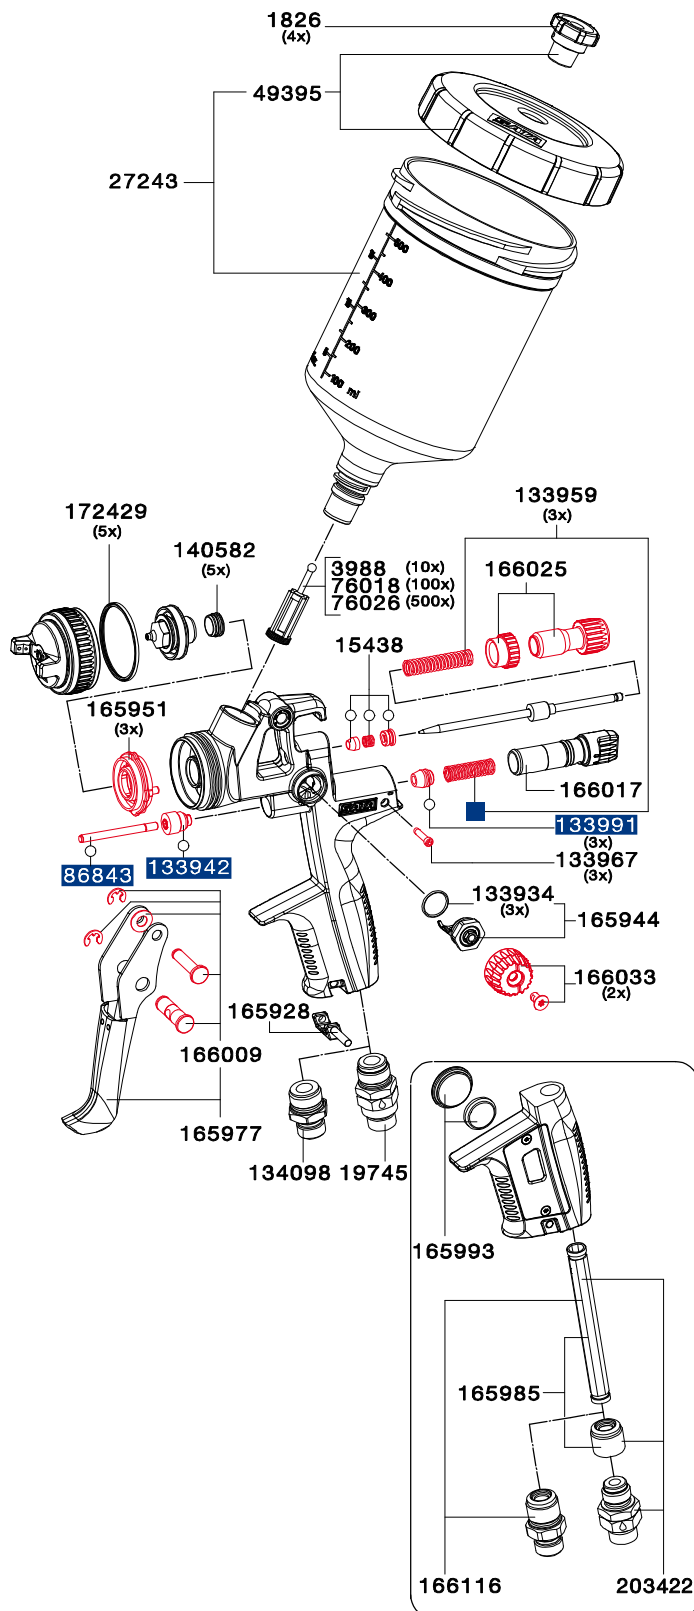

# Pièces de rechange SATAJet® 4000 B (modèle ne plus disponible)

Réf/Descr.
1826
Sachet de 4 antigouttes pour couvercle
3988
Tamis de peinture 300 µm (paquet de 10 pièces)
15438
Joint d'aiguille de peinture
19745
Raccord tournant
27243
Godet QCC réutilisable en plastique 0,6 l, complet
49395
Couvercle fileté avec anneau et système antigoutte
76018
Tamis de peinture, 300 µm (paquet de 100 pièces)
76026
Tamis de peinture, 300 µm (paquet de 500 pièces)
86843
Tige du piston d'air
133934
Joint (paquet de 3 pièces) pour broche
133942
Fixation de joint complète
133959
Ressort à pression (3 de chaque pièce) pour aiguille de peinture et piston d'air
133967
Vis de fixation (paquet de 3 pièces) pour micromètre d'air
133991
Tête du piston d'air (paquet de 3 pièces)
134098
Pièce de raccord d'air 1/4" (filetage mâle)
140582
Élément d'étanchéité (paquet de 5 pièces) pour buse de peinture
165928
Clips CCS, vert, bleu, rouge, noir (paquet de 4 pièces)
165944
Broche pour réglage du jet rond/plat >Quarter turn<
165951
Anneau de distribution d'air (paquet de 3 pièces)
165977
Kit de gâchette
165985
Fixation de joint avec douille
165993
Kit de pile
166009
Kit d'entretoise
166017
Micromètre d'air
166025
Réglage de flux produit avec contre-écrou
166033
Molette de réglage avec vis (2 de chaque pièce)
166116
Raccord d'air avec douille
172429
Anneau d'étanchéité (paquet de 5 pièces)
203422
Fixation de joint avec douille et raccord tournant

## Réf/Descr.

165936

## Réf/Descr.

166058