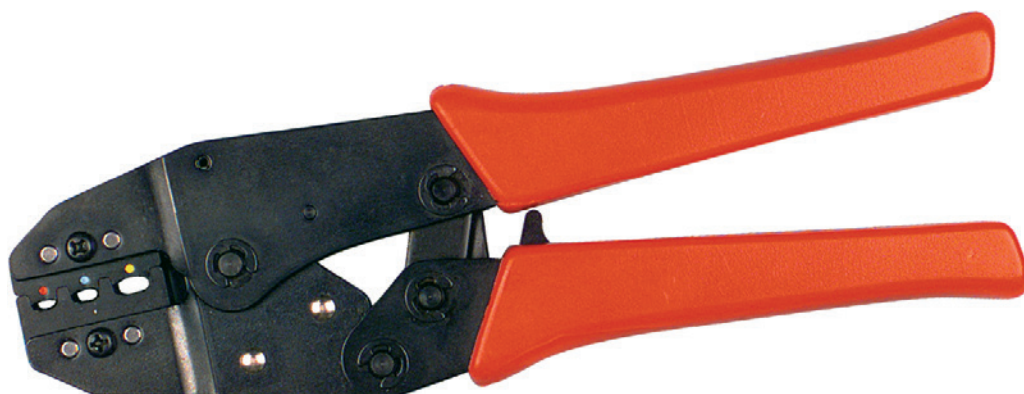

Quetschzange

Form: viereckig
Querschnitt: 0,5 bis 6 mm²
Betriebsart: automatisch

Steckerausführung: Schrumpfverbinder
Rundsteckhülse
Info: für isolierte Kontakte

Länge mm		LE	Artikel-Nr.
220		1	90942260

Beispiel: 